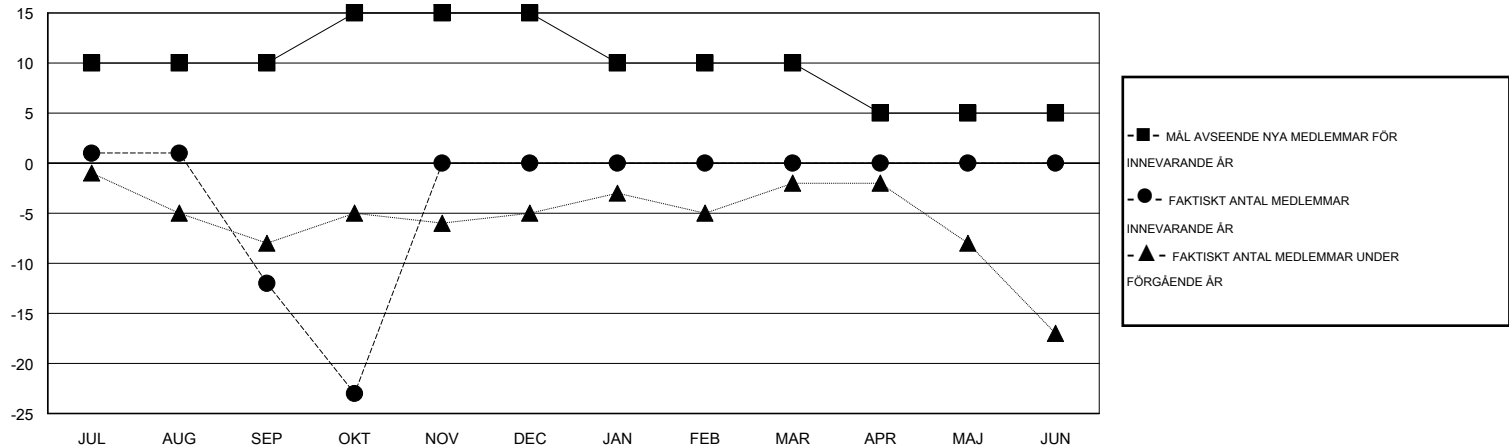

# MONTHLY MEMBERSHIP PROGRESS REPORT

District 101SM

Results as of: 10/31/2016

GMT: Kenneth Persson

OMRÅDE SWEDEN

GMT KO 4

Klubbar					Medlemmar				
RESULTAT FÖR 2016-2017					RESULTAT FÖR 2016-2017				
KVARTAL	MÅL AVSEENDE NYA KLUBBAR	NYA KLUBBAR	AVFÖRDA KLUBBAR	NETTOTILLVÅX T/MINSKNING	KVARTAL	MÅL AVSEENDE NYA MEDLEMMAR	CHARTER OCH TILLAGDA NYA MEDLEMMAR	AVFÖRDA MEDLEMMAR	NETTOTILLVÅX T/MINSKNING
JUL/AUG/SEP	0	0	0	0	JUL/AUG/SEP	10	9	21	-12
OKT/NOV/DEC	0	0	0	0	OKT/NOV/DEC	5	7	18	-11
JAN/FEB/MAR	0	0	0	0	JAN/FEB/MAR	-5	0	0	0
APR/MAJ/JUN	0	0	0	0	APR/MAJ/JUN	-5	0	0	0

MÅL OCH FAKTISKT ANTAL NYA KLUBBAR

MÅL OCH FAKTISKT ANTAL MEDLEMMAR

NEDLAGDA KLUBBAR: 0	11 CLUBS OF 38 TOG UPP EN ELLER FLER NYA MEDLEMMAR	<b>KÖNSFÖRDELNING</b>
		MAN 961 (81.03%)
		KVINNA 225 (18.97%)
<b>AVFÖRDA MEDLEMMAR</b>	<a href="#">KLICKA HÄR FÖR INFORMATION OM STATUS</a>	FAMILJMEDLEMMAR 146
AVLIDNA 3		HUVUDMAN I HUSHÄLLET 73
NEDLAGD KLUBB 0		INGEN HUVUDMAN I HUSHÄLLET 73
ÖVRIGA 36		
<b>TOTAL 39</b>		